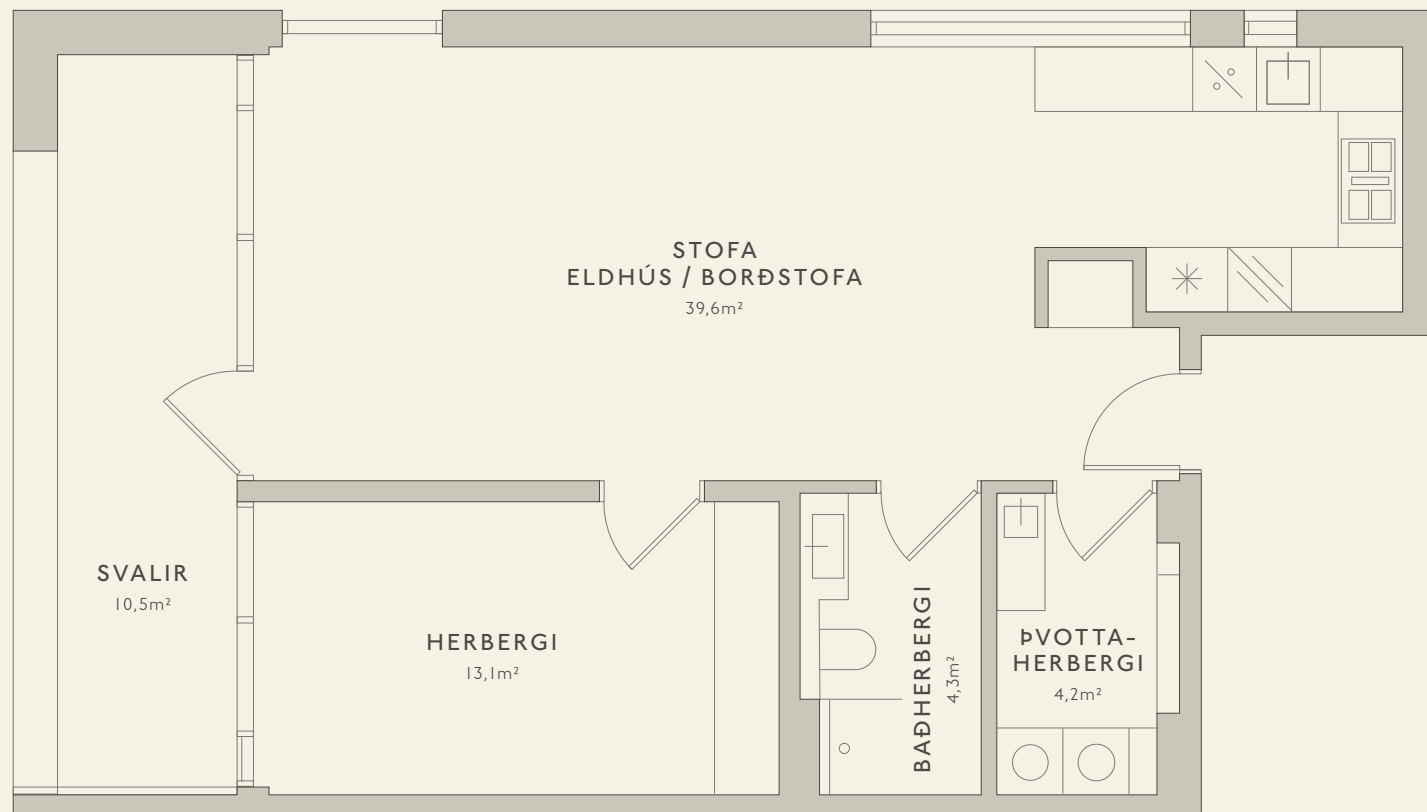

Íbúð

409

Úr forstofunni er gengið beint inn í bjarta og stóra stofuna. Úr svefnherberginu er gengt út á stórar svalirnar sem ná yfir allan endavegginn og snúa að líflegum miðbænum.

4. hæð	Baðherbergi
80,9 m²	Svalir
Svefnherbergi	Bílastæði

www.austurhofn.is
austurhofn@miklaborg.is

Sími 514 1490
Laugavegur 182
105 Reykjavík

0 5

1 : 70