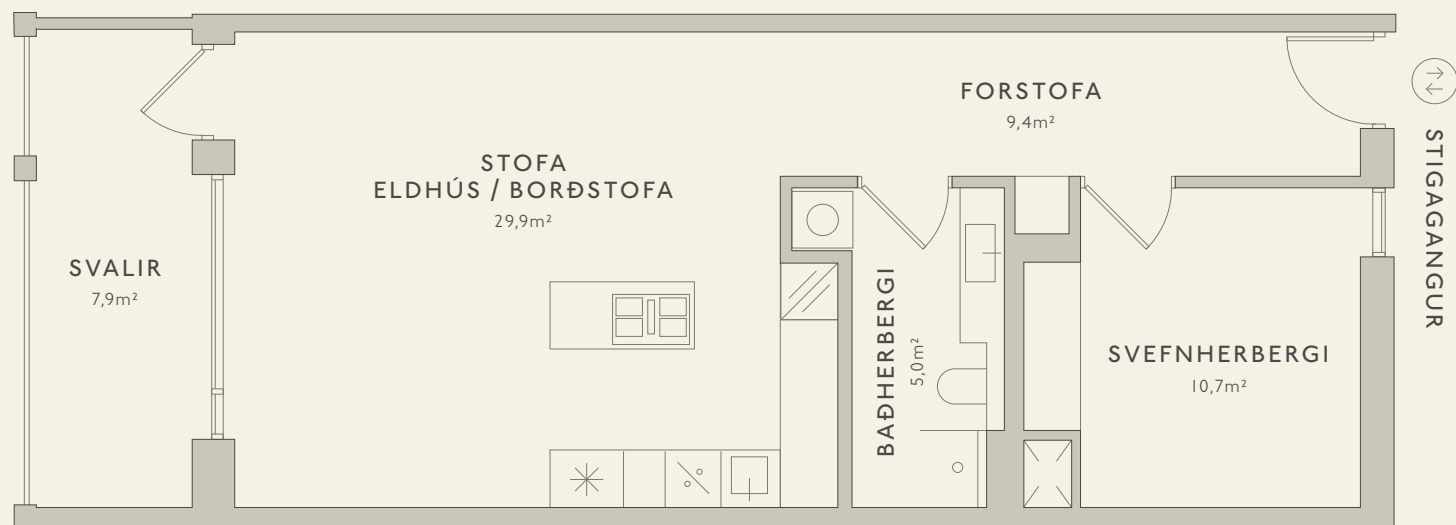

# 316

Rúmgott svefnherbergi og stofa með eldhússvæði. Stórar svalir með útsýni yfir innri garðinn.

3. hæð	Baðherbergi
71,5 m <sup>2</sup>	Svalir
Svefnherbergi	

AUSTURHÖFN

101 REYKJAVÍK

[www.austurhofn.is](http://www.austurhofn.is)  
[austurhofn@miklaborg.is](mailto:austurhofn@miklaborg.is)