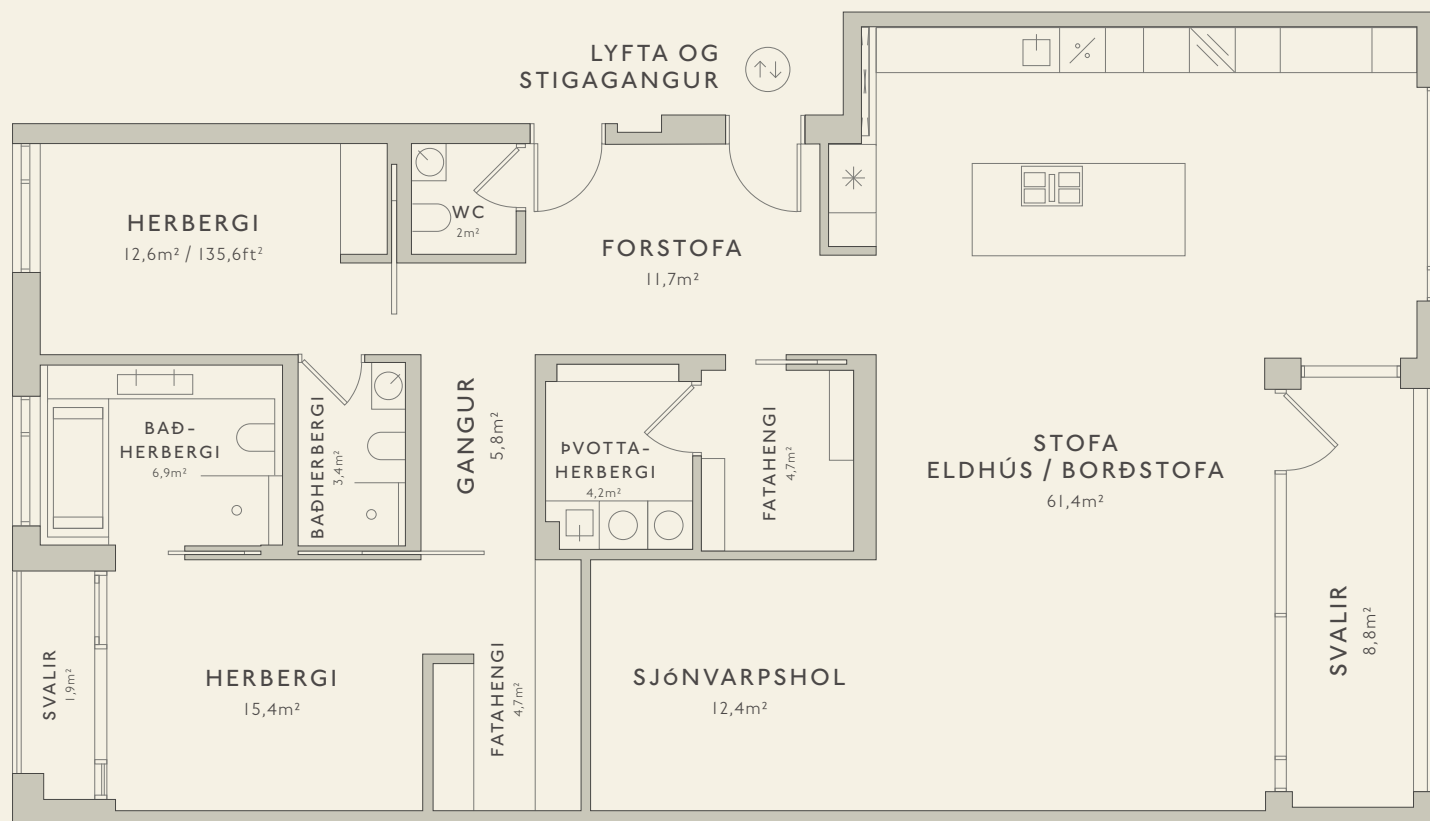

Íbúð

305

Innangengt er í íbúðina beint úr lyftu sem tryggir næði og þægilega aðkomu. Frá íbúðinni er falletgt útsýni út á haf og tvennar svalir. Svefnherbergin eru tvö, hvort með sér baðherbergi en að auki er annað baðherbergi til. Vínkælir, stór ísskápur og tveir ofnar.

| | |
|----------------------|---------------|
| 3. hæð | 3 baðherbergi |
| 177,2 m ² | 2 svalir |
| 2 svefnherbergi | 2 bílastæði |

www.austurhofn.is
austurhofn@miklaborg.is

Sími 514 1490
Laugavegur 182
105 Reykjavík